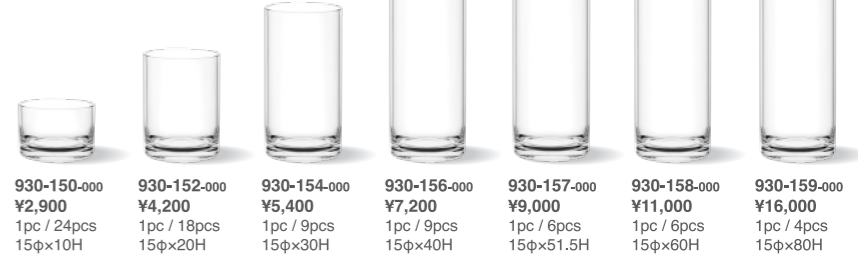

930-150-000 ¥2,900 1pc / 24pcs 15φ×10H	930-152-000 ¥4,200 1pc / 18pcs 15φ×20H	930-154-000 ¥5,400 1pc / 9pcs 15φ×30H	930-156-000 ¥7,200 1pc / 9pcs 15φ×40H	930-157-000 ¥9,000 1pc / 6pcs 15φ×51.5H	930-158-000 ¥11,000 1pc / 6pcs 15φ×60H	930-159-000 ¥16,000 1pc / 4pcs 15φ×80H

○20