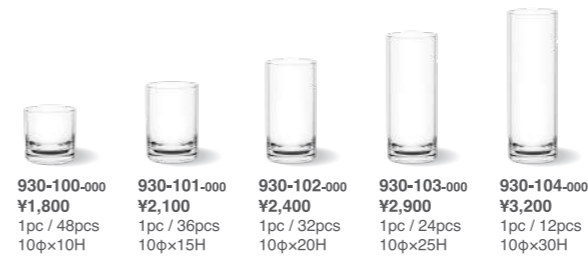

↳ P.4 掲載

CLAY

POLYCARBONATE COLLECTION

【撮影場所】
SLOW FLOWER DESIGN
<https://www.slow-flower-design.com>

【撮影協力】
加藤正治 MASAHARU KATO
(SLOW FLOWER DESIGN)
畑綾子 AYAKO HATA (ombre)

株式会社 クレイ

大阪本社
〒586-0021 大阪府河内長野市原町1-3-7
TEL 0721-53-1965 (代) FAX 0721-53-1954
【Facebook】 <http://www.facebook.com/clay.co.jp>

東京ショールーム
〒106-0032 東京都港区六本木 5-13-14-1F
TEL 03-6229-2822 (代) FAX 03-6229-2821
【Web】 <http://www.clay.co.jp>

PC straight-R
ストレートアール

○10

930-100-000 ¥1,800 1pc / 48pcs 10φ×10H	930-101-000 ¥2,100 1pc / 36pcs 10φ×15H	930-102-000 ¥2,400 1pc / 32pcs 10φ×20H	930-103-000 ¥2,900 1pc / 24pcs 10φ×25H	930-104-000 ¥3,200 1pc / 12pcs 10φ×30H
---	---	---	---	---